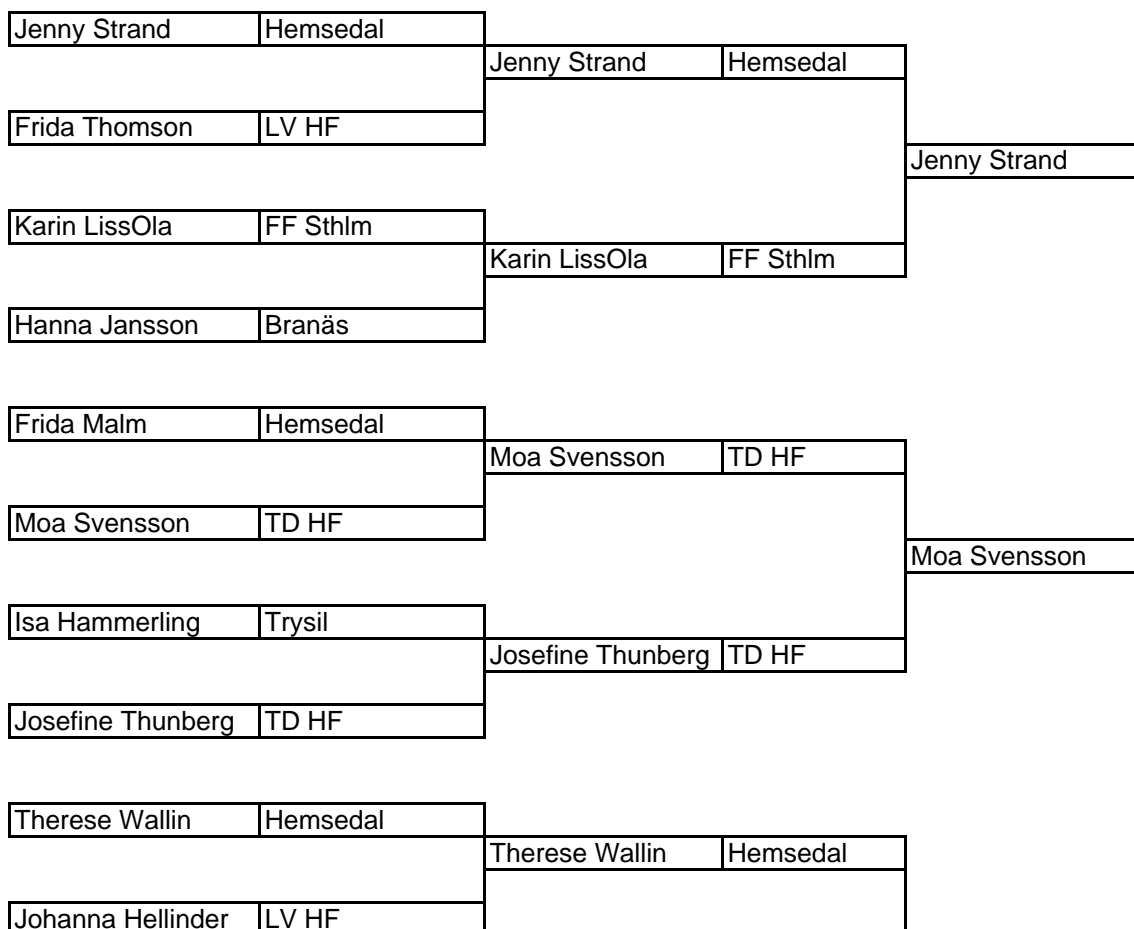

LV HF = Lindvallen / Högfjället
TD HF = Tandådalen / Hundfjället