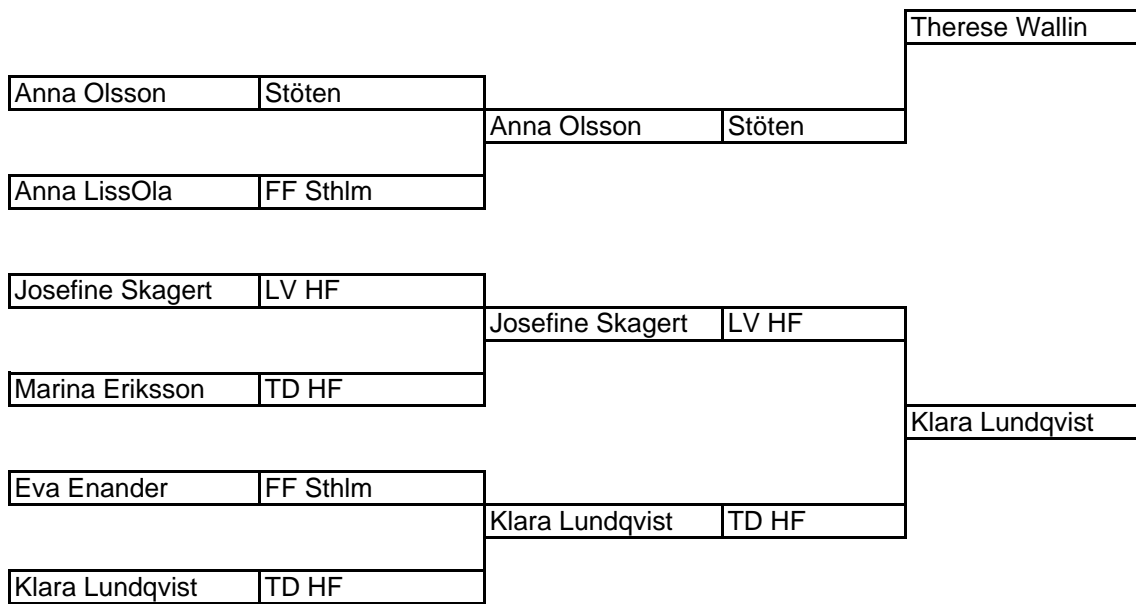

| | |
|------------------|----------|
| Josefine Skagert | LV HF |
| Sandra Fransson | Hemsedal |

| | |
|-----------------|------------|
| Marina Eriksson | Hundfället |
| Malin Olsson | Trysil |

| | |
|-------------|----------|
| Eva Enander | FF Sthlm |
| NN | |

| | |
|-----------------|-------|
| NN | |
| Klara Lundqvist | TD HF |

LV HF = Lindvallen / Högfjället
 TD HF = Tandådalen / Hundfjället

Hemsedal

Moa Svensson | TD HF

TD HF

Moa Svensson | TD HF

Hemsedal

Therese Wallin Hemsedal